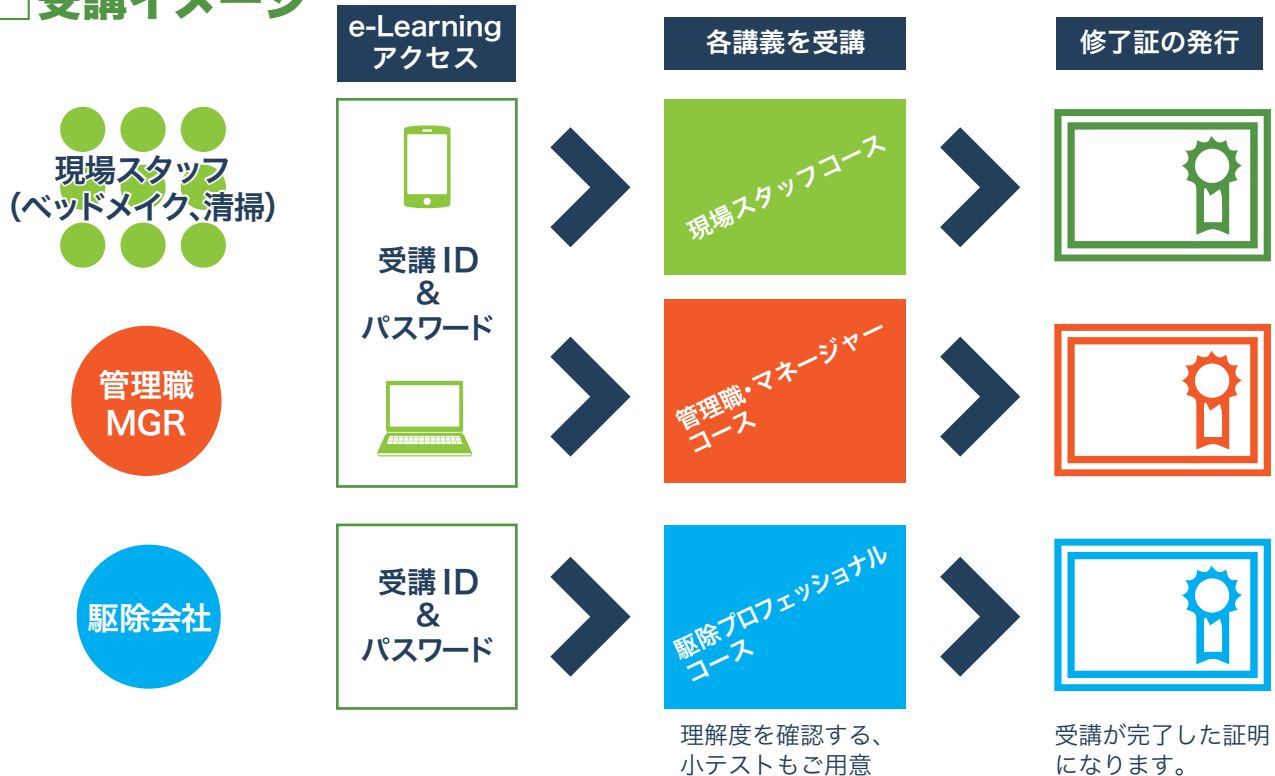

### 基礎知識をわかりやすく

【清掃スタッフのための トコジラミ イーラーニング】 トコジラミの被害を防ぐために

**トコジラミという、コワイ虫のことを知っていますか？**

- !! 人の寝場所周辺に住みつき、暗くなると人の体を刺します。
- !! かまれると、普通の生活がおくれなくなるほどの激しいかゆみにおそわれます。

そんなコワイトコジラミが、ホテルや旅館で増え続けると、お客様への被害もおり、大きな問題になります。

あなたの働くホテルや旅館がトコジラミの被害に合わないために、トコジラミについて学んでいきましょう。

**Q04**

1匹のトコジラミを放置すると、半年後、何匹まで繁殖する？

- 1 約1000匹
- 2 約1万匹
- 3 3万匹以上

楽しいクイズ形式

重要ポイントを何度でもチェック可能

## □ 受講イメージ